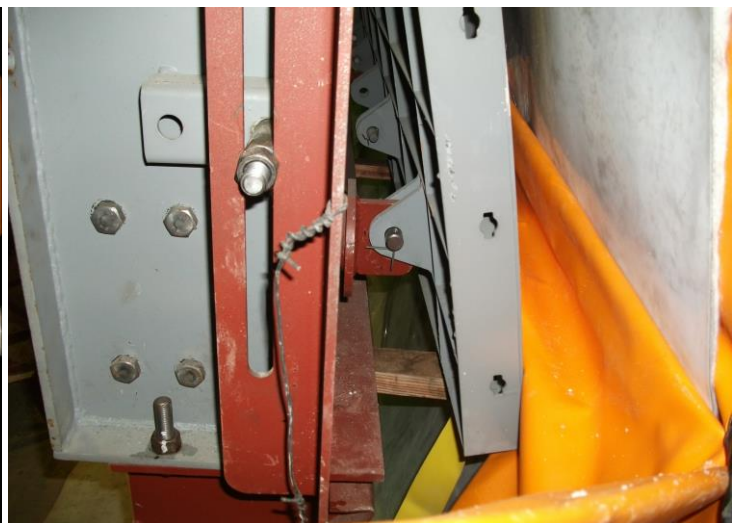

可倒式メタル

効果・特徴

注入されたモルタルの最下部を斜めに施工し、段差を軽減します。

岐阜工業株式会社
GIFU INDUSTRY CO., LTD.
AKT/O グループ

本社 〒501-0304 岐阜県瑞穂市田之上811番地
TEL (058)257-1000(代)

岐阜工業

検索

岐阜工業HP