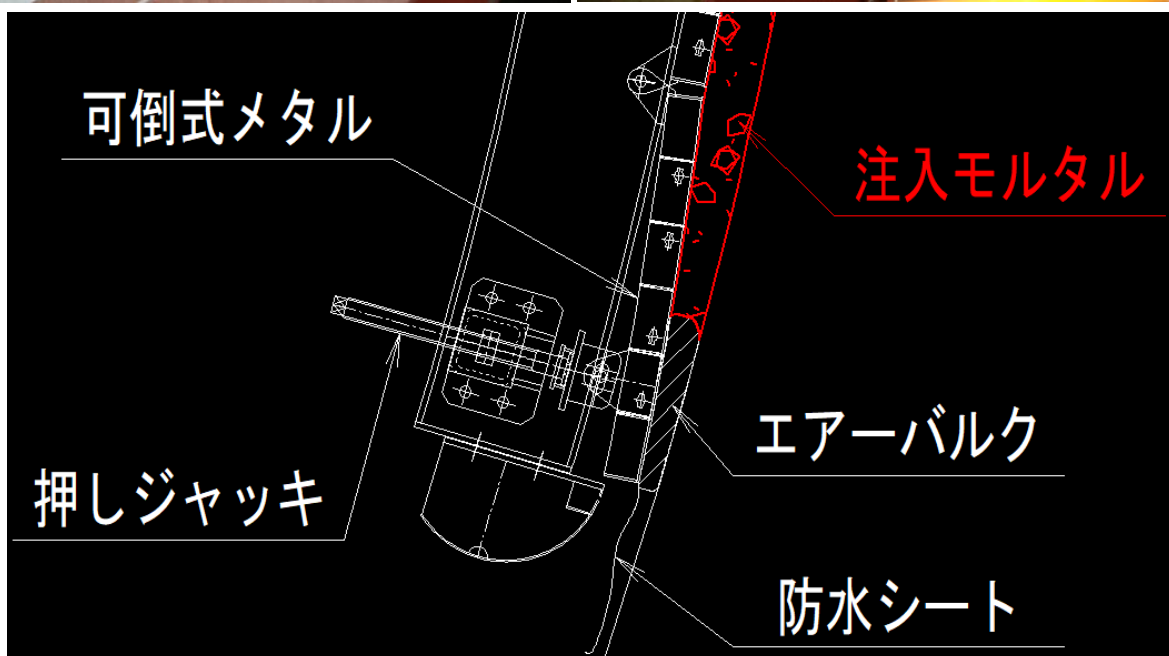

可倒式メタル

効果・特徴

注入されたモルタルの最下部を斜めに施工し、段差を軽減します。

岐阜工業株式会社
GIFU INDUSTRY CO., LTD.
AKT/O グループ

本社 〒501-0304 岐阜県瑞穂市田之上811番地
TEL (058)257-1000(代)

岐阜工業

検索

岐阜工業HP