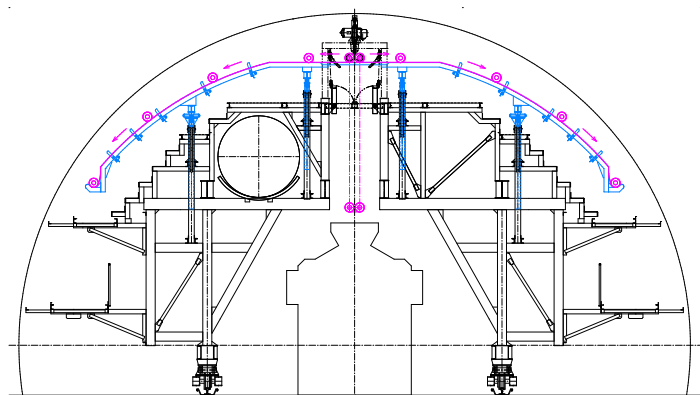

シート展張装置(長尺シート・メガネ巻き)

効果・特徴

- ・足場の開口部からメガネ巻きシートを引き上げゲージ上に配置する左右のゲージに沿って展張させる
- ・ゲージを上昇させて地山に近づけることでシートを持ち上げる作業負担を軽減させる

【注意点】

シート吊上げ・展張用ウインチを操作するには、「巻上げ機運転特別教育」の終了が必要となります。

※詳しくは管轄する労働基準監督署にお問い合わせください。

岐阜工業株式会社
GIFU INDUSTRY CO., LTD.
AKT/O グループ