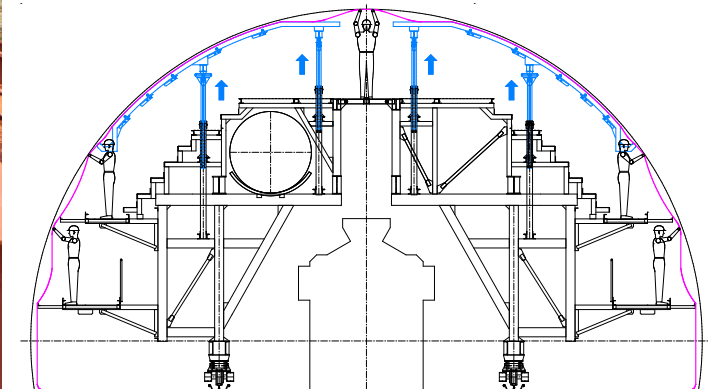

シート展張装置(長尺シート・メガネ巻き)

効果・特徴

- ・足場の開口部からメガネ巻きシートを引き上げゲージ上に配置する左右のゲージに沿って展張させる
- ・ゲージを上昇させて地山に近づけることでシートを持ち上げる作業負担を軽減させる

【注意点】

シート吊上げ・展張用ウインチを操作するには、「巻上げ機運転特別教育」の終了が必要となります。

※詳しくは管轄する労働基準監督署にお問い合わせください。

岐阜工業株式会社
GIFU INDUSTRY CO., LTD.
AKT/O グループ